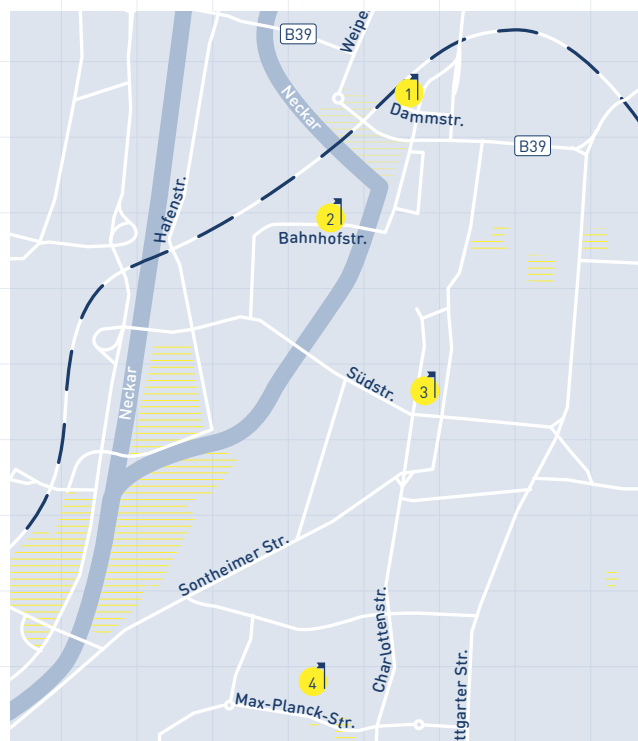

## → Kosten

**Preise** – Für Studierende und MitarbeiterInnen des Bildungscampus Heilbronn sowie des Campus Sontheim stehen insgesamt fünfzig CampusRäder exklusiv und **kostenfrei für 120 Minuten pro Fahrt zur Verfügung** (Dauer inklusive Zwischenstopps). **Ab der 121. Minute wird jede weitere, angefangene halbe Stunde mit 1,00 Euro berechnet.**

Wird das CampusRad bei Fahrtende nicht an einer der vier Entleihstationen zurückgegeben, sondern an einem anderen Standort abgestellt, wird von der Deutschen Bahn für den Rücktransport ein Serviceentgelt von 10,00 Euro erhoben.

## → Standorte

Es gibt vier Entleih- und Abgabestationen an welchen die CampusRäder gemietet und zurückgegeben werden. Diese CampusRad Stationen sind in dem Lageplan der App durch kleine Flaggen gekennzeichnet.

Bei der Rückgabe der CampusRäder außerhalb dieser vier Stationen wird von der Deutschen Bahn ein Serviceentgelt von 10,00 Euro erhoben.

**1 BILDUNGCAMPUS OST**  
(Unterhalb der Campusbrücke)  
Dammstraße 1  
74076 Heilbronn