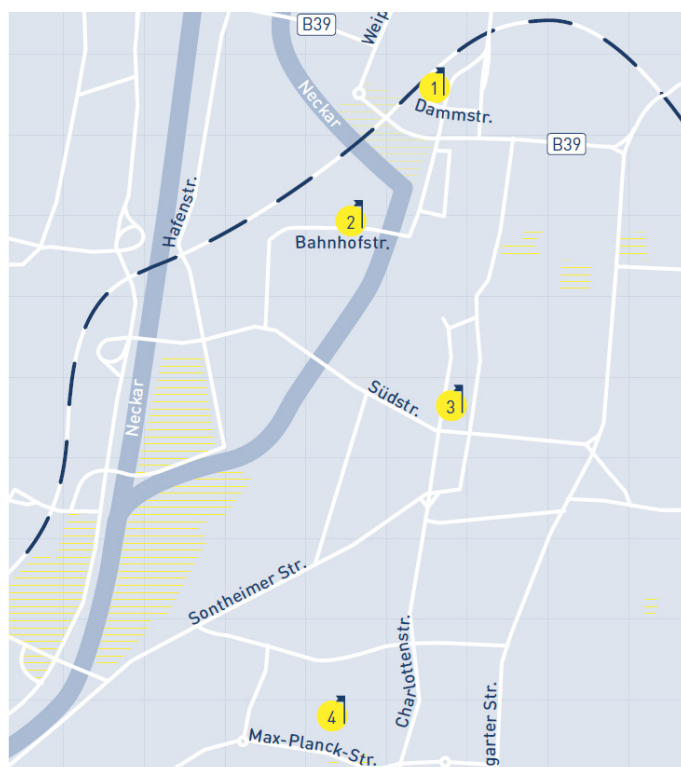

Standorte

Es gibt **vier** Entleih- und Abgabestationen an welchen die CampusRäder entliehen und zurückgegeben werden können.

1. BILDUNGSCAMPUS OST
(Bei Bildungscampus 5)
Dammstraße 1
74076 Heilbronn

3. STUDIERENDENWOHNHEIM W27
(Am Parkplatz Innenhof)
Wilhelmstraße 27
74072 Heilbronn

2. PARKHAUS EXPERIMENTA
(Neben dem Kassenhaus)
Bahnhofstraße 6 / 1
74076 Heilbronn

4. CAMPUS SONTHEIM
(Am Haupteingang Max-Planck-Straße)
Max-Planck-Straße 39
74081 Heilbronn-Sontheim

**BILDUNGS
CAMPUS**
DIETER SCHWARZ STIFTUNG